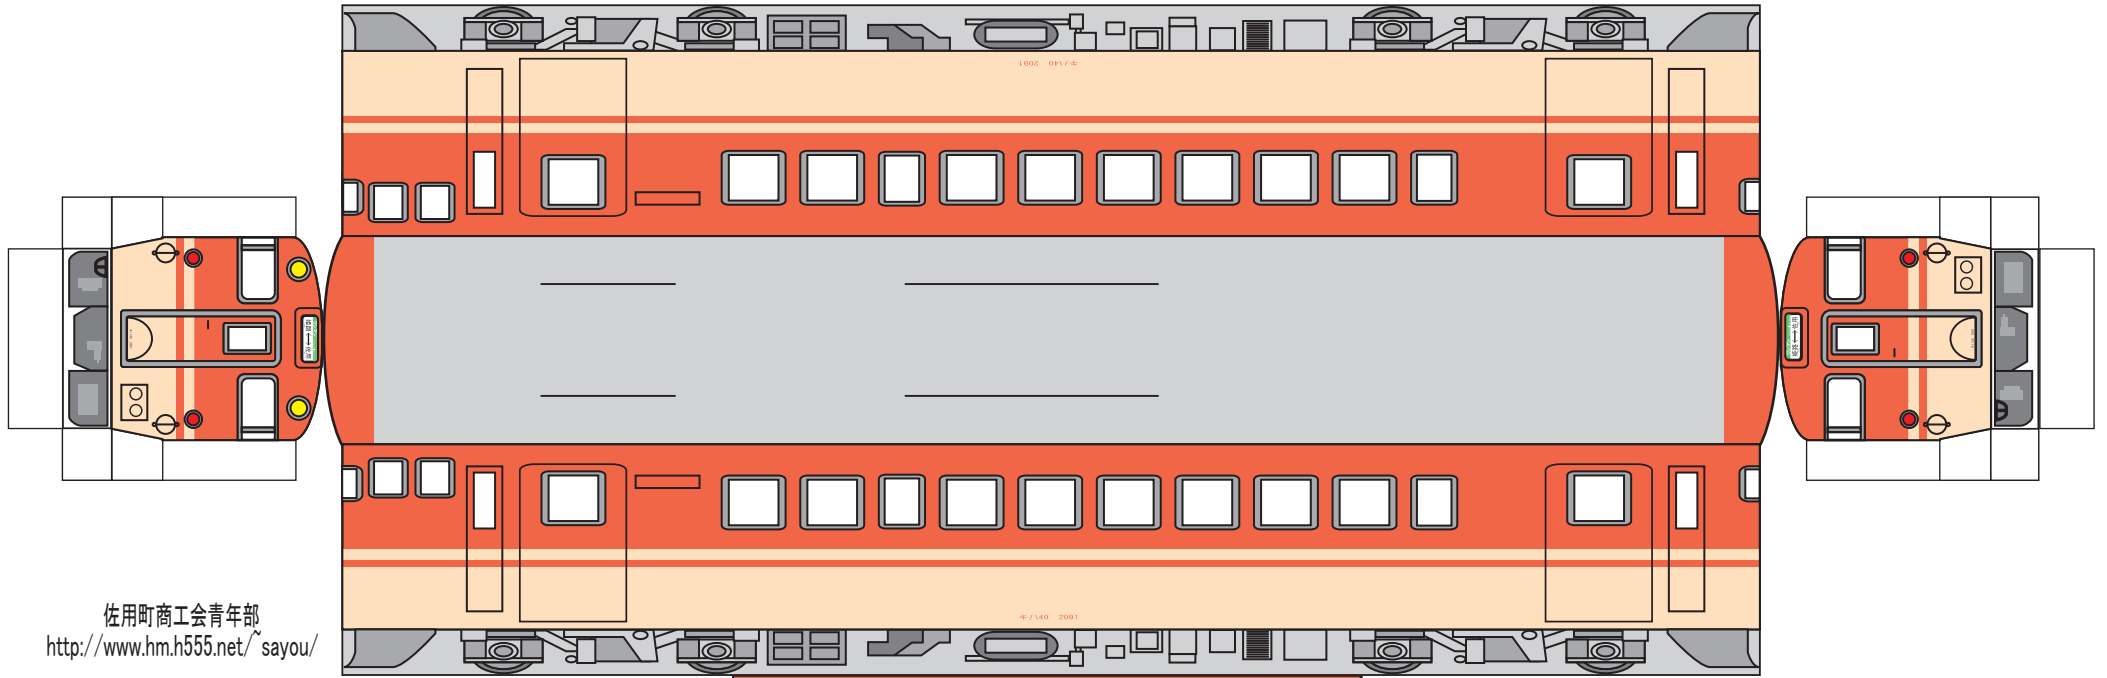

JR姫新線 キハ40系 佐用町商工会青年部オリジナルペーパークラフト

佐用町商工会青年部
<http://www.hm.h555.net/~sayou/>

JR姫新線 キハ40系
佐用町商工会青年部オリジナルペーパークラフト
企画：佐用町商工会青年部

佐用町商工会青年部は、
 JR姫新線を応援しています

みんなで作ってネ！

佐用町
 商工会
 青年部

2008/08/23

～JR姫新線 駅一覧～