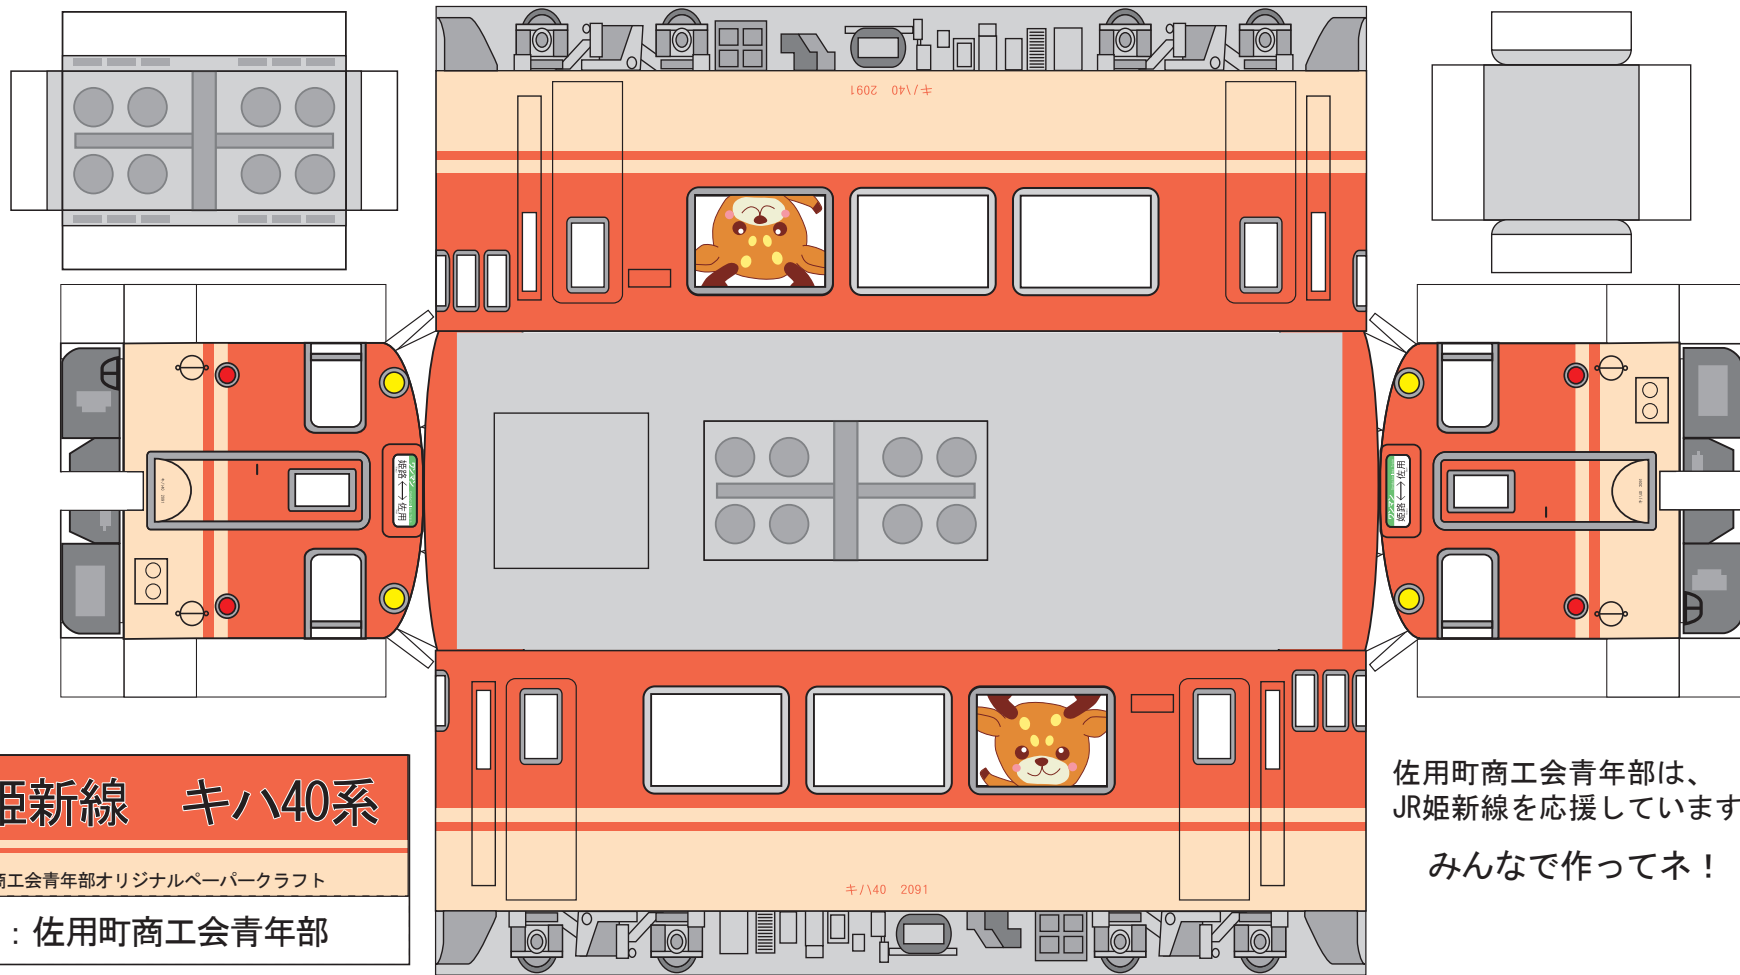

佐用町商工会青年部オリジナルペーパークラフト JR姫新線 キハ40系 《プラレールサイズ》

JR姫新線 キハ40系
佐用町商工会青年部オリジナルペーパークラフト
企画：佐用町商工会青年部

佐用町商工会青年部は、
JR姫新線を応援しています
みんなで作ってネ！

～JR姫新線 駅一覧～

- 姫路駅
- 播磨高岡駅
- 余部駅
- 太市駅
- 本竜野駅
- 東鶯崎駅
- 播磨新宮駅
- 千本駅
- 西栗栖駅
- 三日月駅
- 播磨徳久駅
- 佐用駅
- 上月駅
- 美作土居駅
- 美作江見駅
- 榑原駅
- 林野駅
- 勝間田駅
- 西勝間田駅
- 美作大崎駅
- 東津山駅
- 津山駅
- 院庄駅
- 美作千代駅
- 坪井駅
- 美作追分駅
- 美作落合駅
- 古見駅
- 久世駅
- 中国勝山駅
- 月田駅
- 富原駅
- 刑部駅
- 丹治部駅
- 岩山駅
- 新見駅